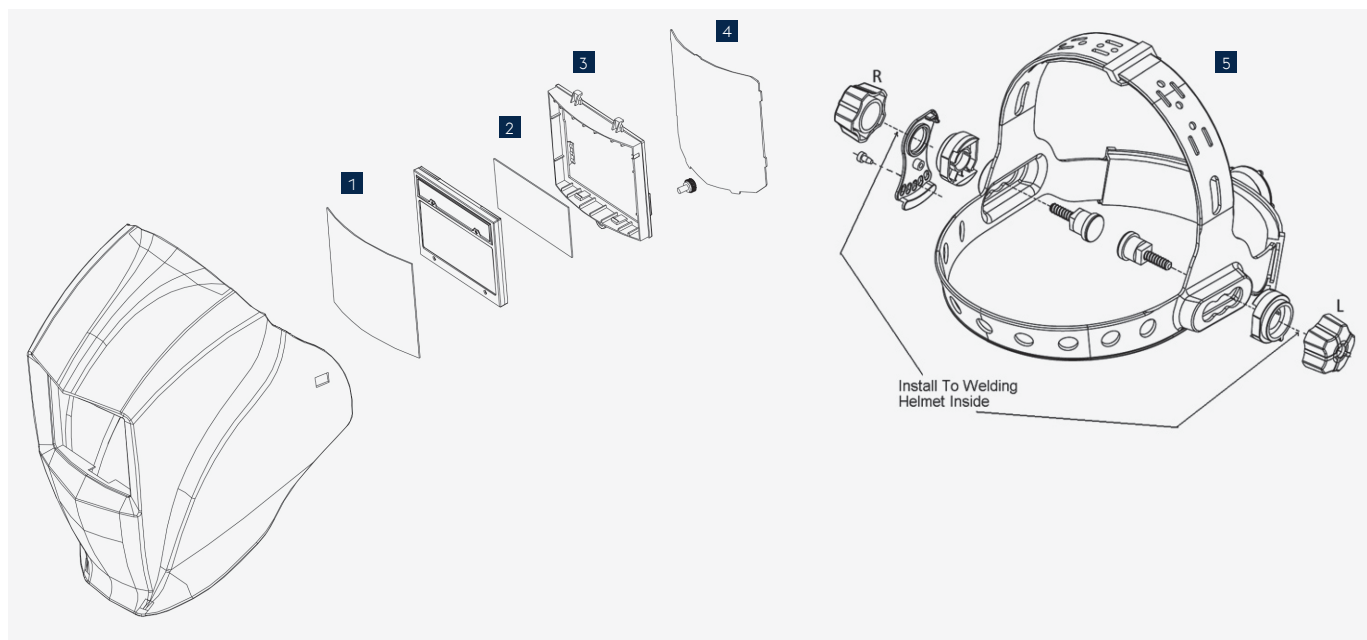

Ersatzteilliste und Zusammenbau Böhler Welding Helm

Ersatzteile

Teil	Beschreibung	Art.-Nr.
1	Äußere Vorsatzscheibe	32423
2	Innere Vorsatzscheibe Guardian⁵⁰	32425
2	Innere Vorsatzscheibe Guardian^{62, 62F}	32433
3	Abdunklungskassettenhalter mit Schraube für Guardian^{62, 62F}	32442
3	Abdunklungskassettenhalter mit Schraube für Guardian⁵⁰	32443
4	Schleifvorsatzscheibe Guardian^{62F}	32437
5	Kopfband Böhler Welding	32406
*	Schweißband (2 Stück)	32416
*	Dioptrie 1.0	32444
*	Dioptrie 1.5	32445
*	Dioptrie 2.0	32452
*	Dioptrie 2.5	32456
*	Batterie ADF CR2450	32517

* nicht in Illustration